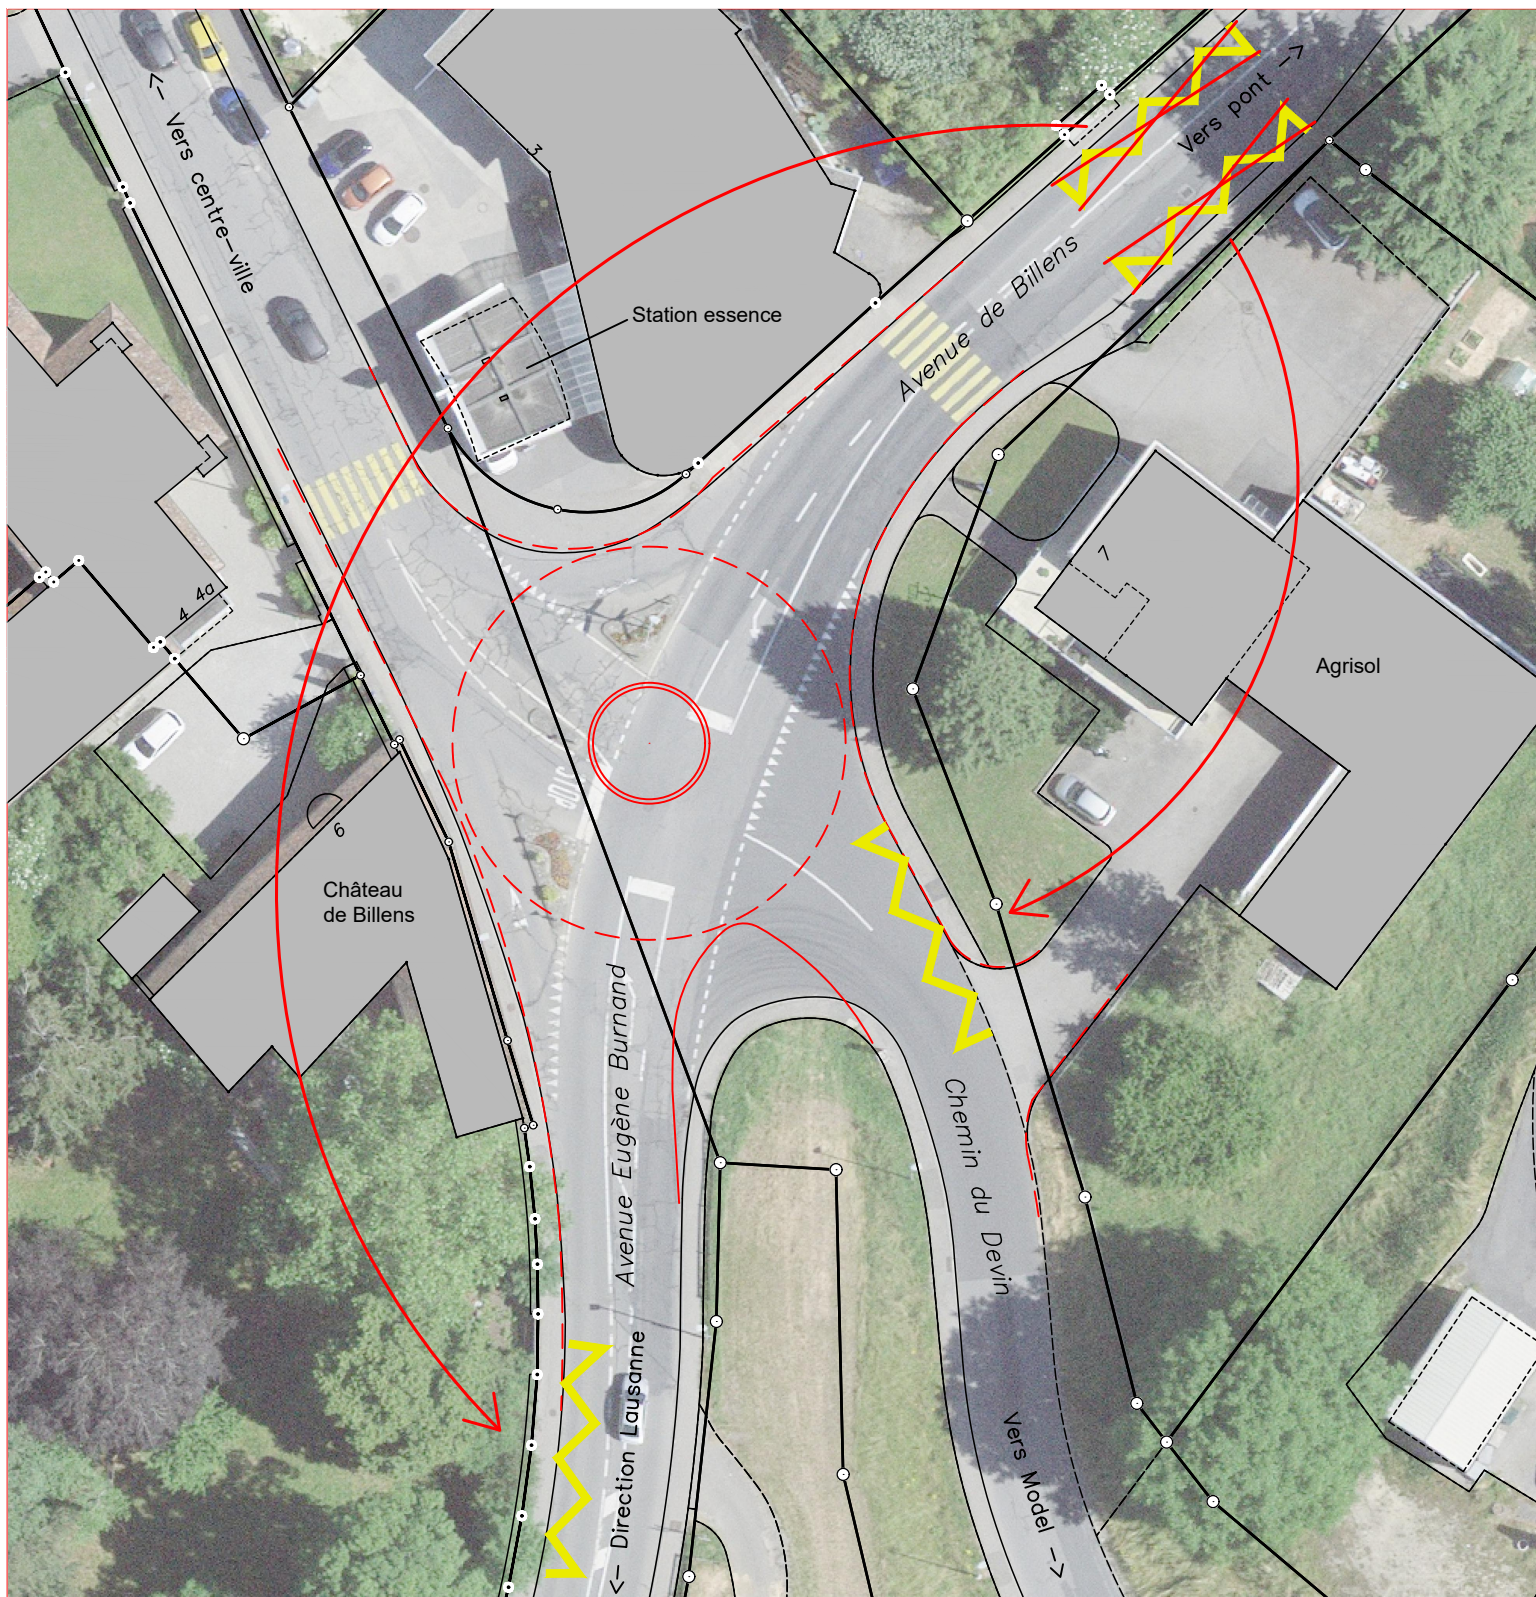

Déplacement des arrêts de bus du 15 juin 2026 au 31 juillet 2026

1:500

Moudon, le 10 juin 2026

Joachim Nicod

NPPR INGÉNIEURS ET
GÉOMÈTRES SA

NICOD - PERRIN - PARISOD - REY

Ch. Château-Sec 6 / CP 63 1510 Moudon
Tél. 021 905 15 88 moudon@nppr.ch