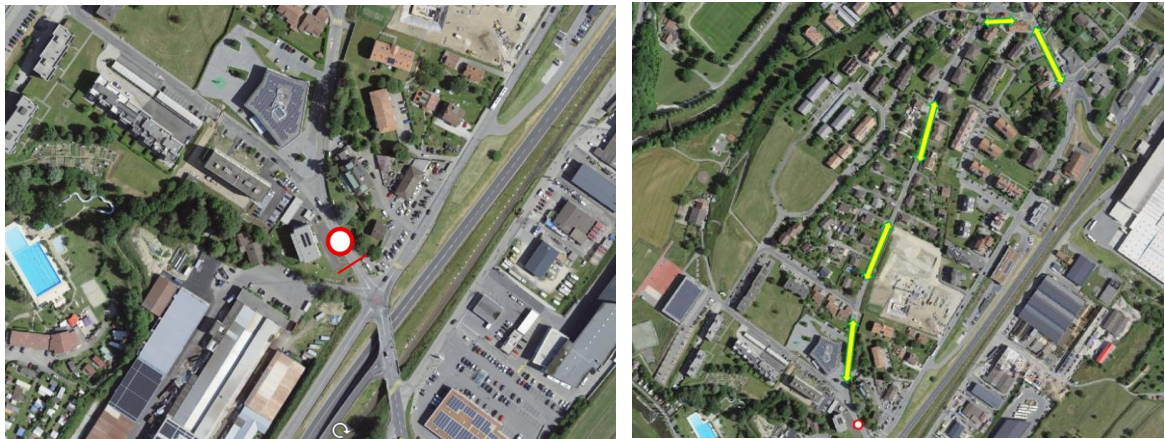

Avis de travaux
Jonction SUD – Chantier de réfection routière

En raison de la construction du giratoire des Sorbiers, l'accès au quartier du Fey n'est pas possible.

Dès le lundi 16 mars 2026 au lundi 20 juillet 2026

L'accès au quartier n'est possible que par la rue des Terreaux

La Municipalité remercie les usagers et les riverains de leur compréhension et les prie de se conformer à la signalisation de déviation mise en place à cet effet et de faire preuve de prudence.