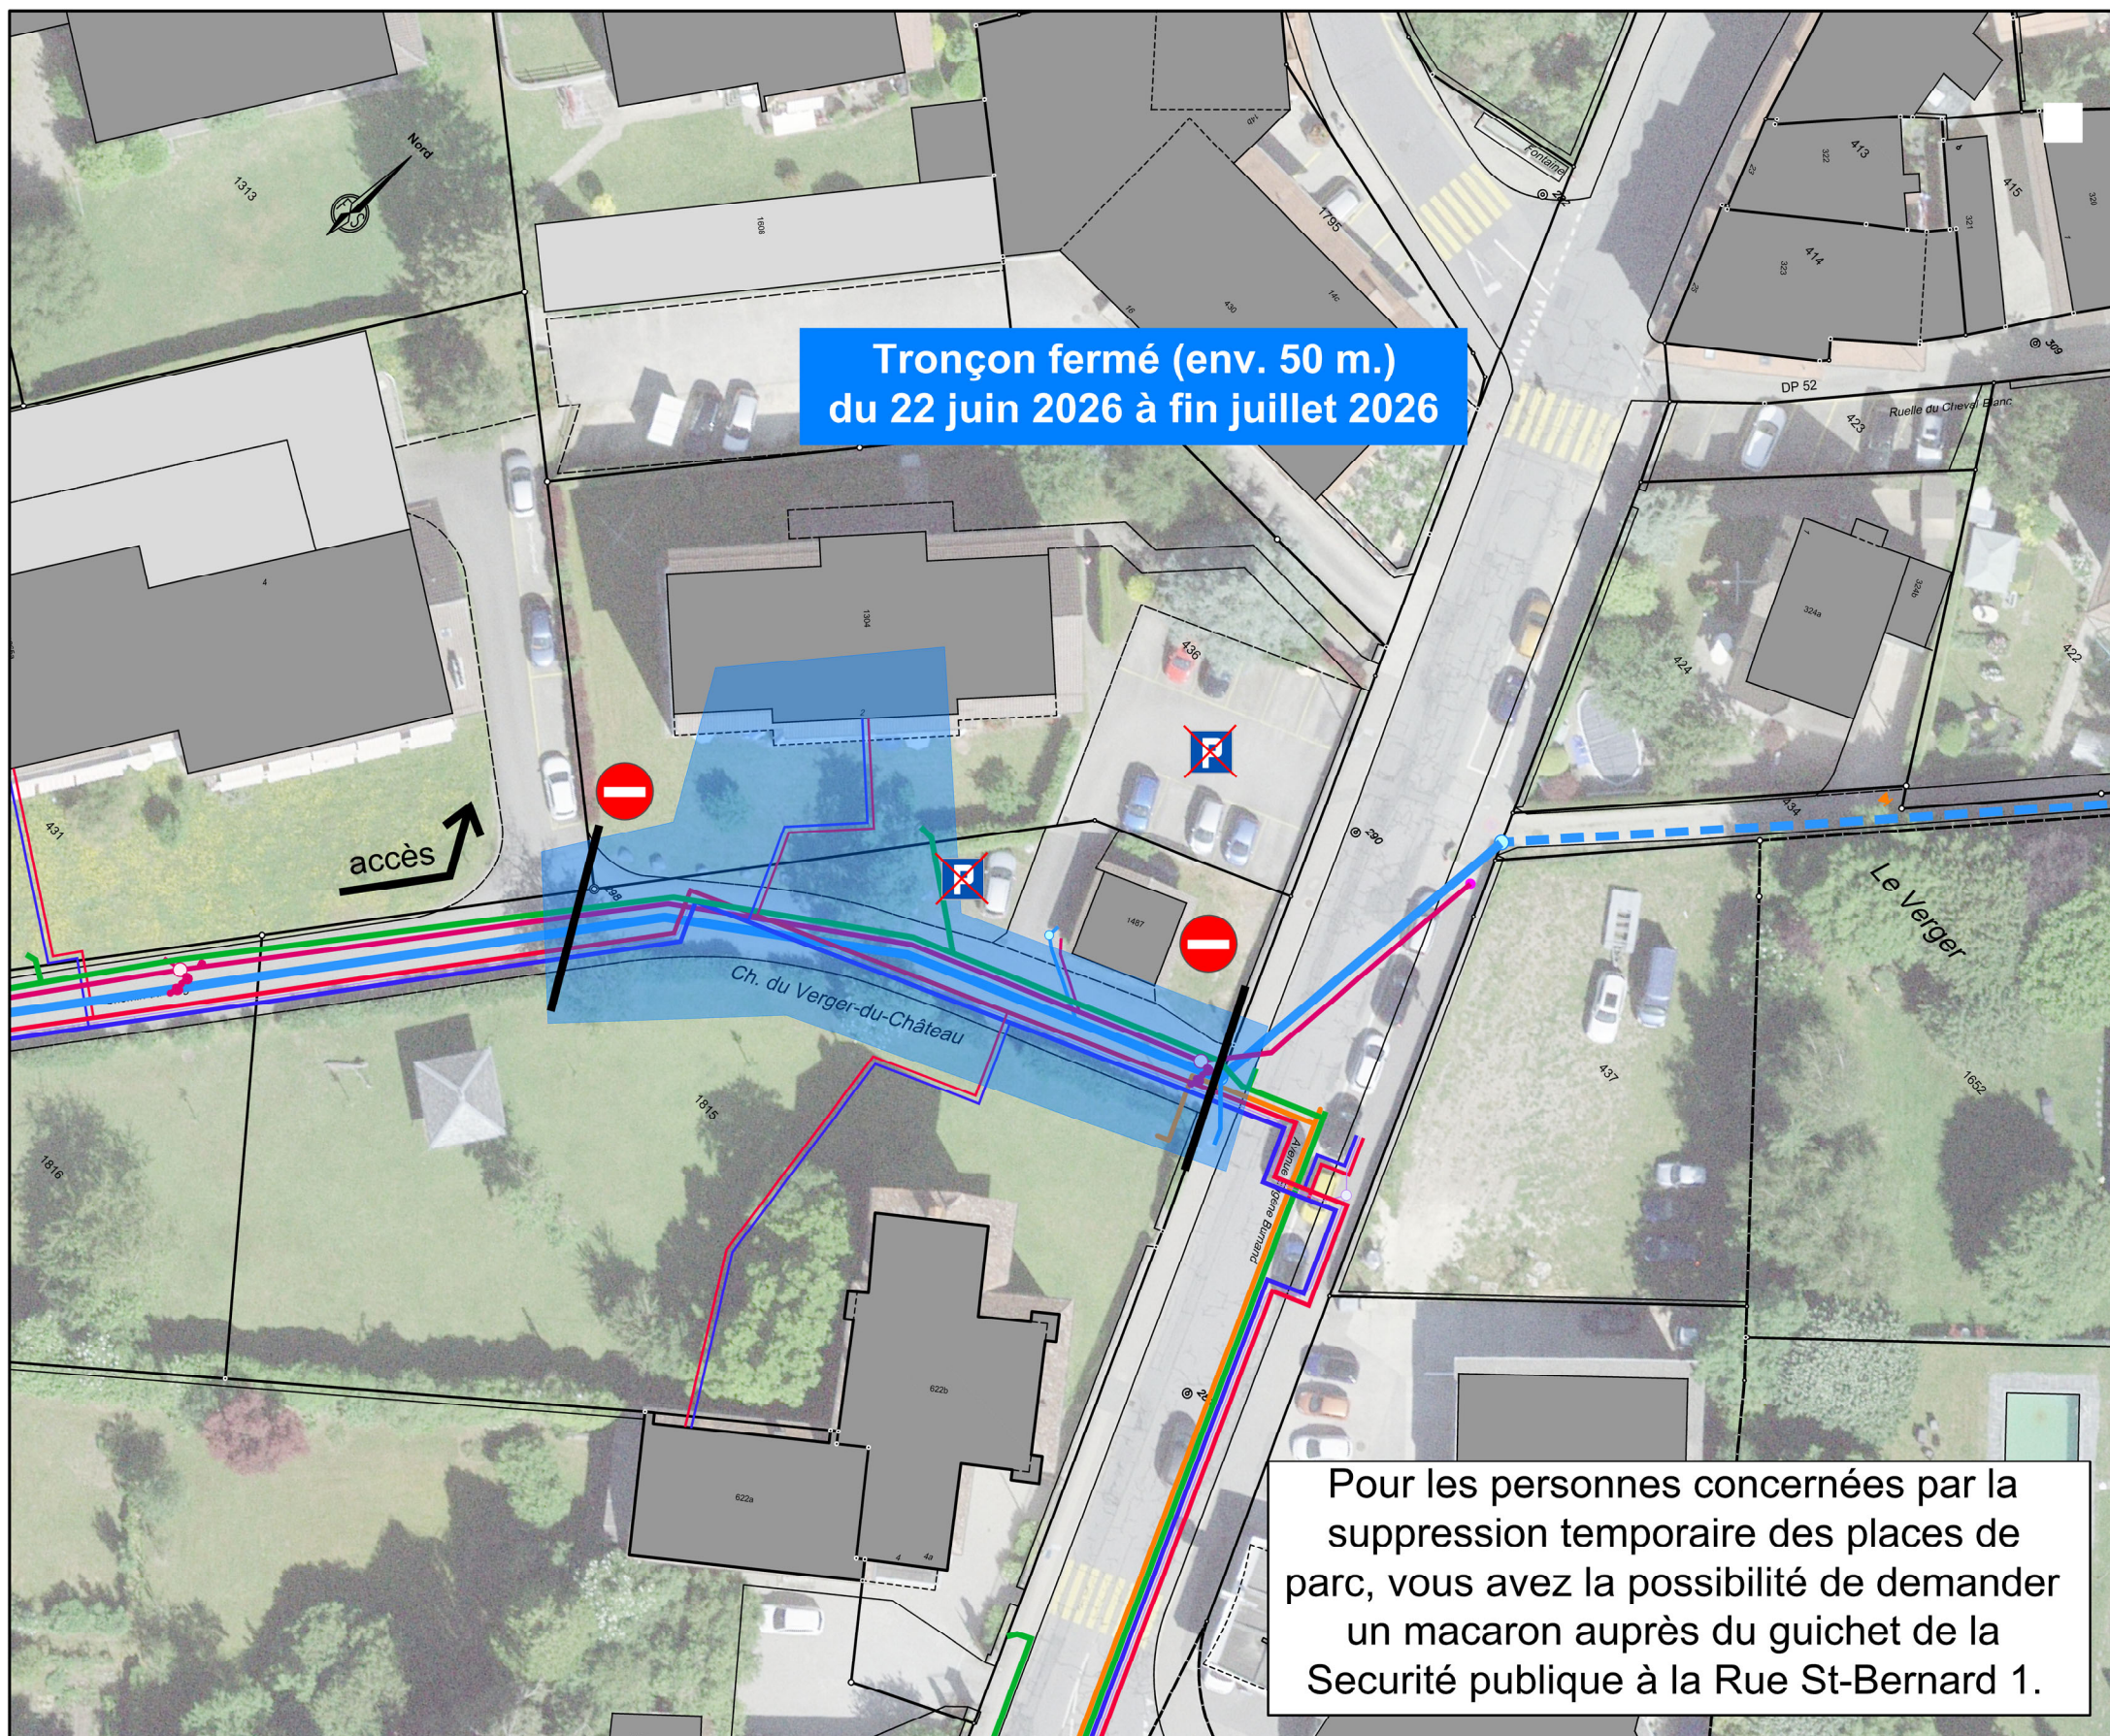

Pose de conduites de chauffage à distance Ch. du Verger-du-Château

Les travaux ont pour but de mettre en place des conduites de chauffage à distance pour le raccordement des bâtiments d'habitation

Durant toute la période du chantier, merci de se conformer aux signalisations et restrictions qui seront mises en place et de respecter les indications qui pourraient être données par le personnel des entreprises.

Les services publics comme le ramassage des ordures pourront être perturbés. Des solutions seront mises en place ponctuellement et les intéressés avertis personnellement.
L'accès aux riverains sera toujours garanti.