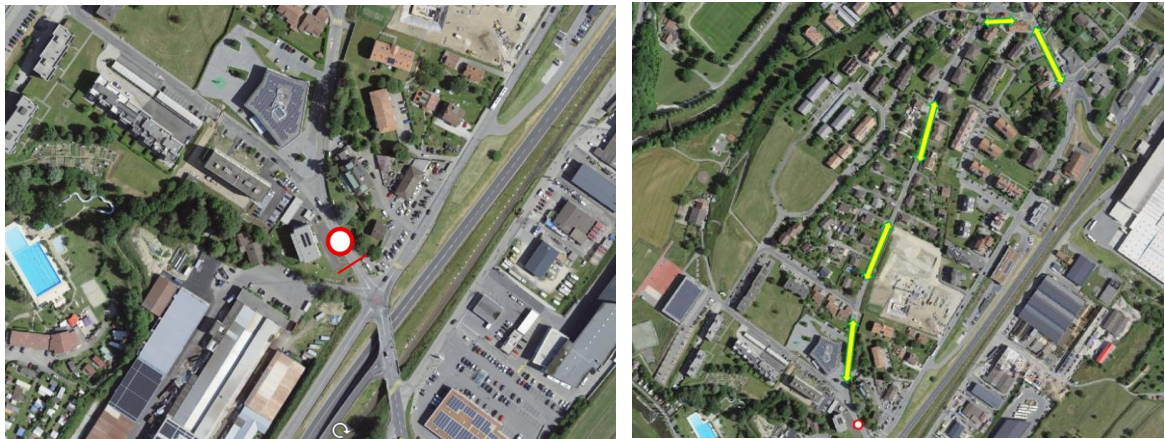

**Avis de travaux**  
**Jonction SUD – Chantier de réfection routière**

En raison de la construction du giratoire des Sorbiers, l'accès au quartier du Fey n'est pas possible.

**Dès le lundi 16 mars 2026 au mercredi 8 juillet 2026**

L'accès au quartier n'est possible que par la rue des Terreaux

La Municipalité remercie les usagers et les riverains de leur compréhension et les prie de se conformer à la signalisation de déviation mise en place à cet effet et de faire preuve de prudence.